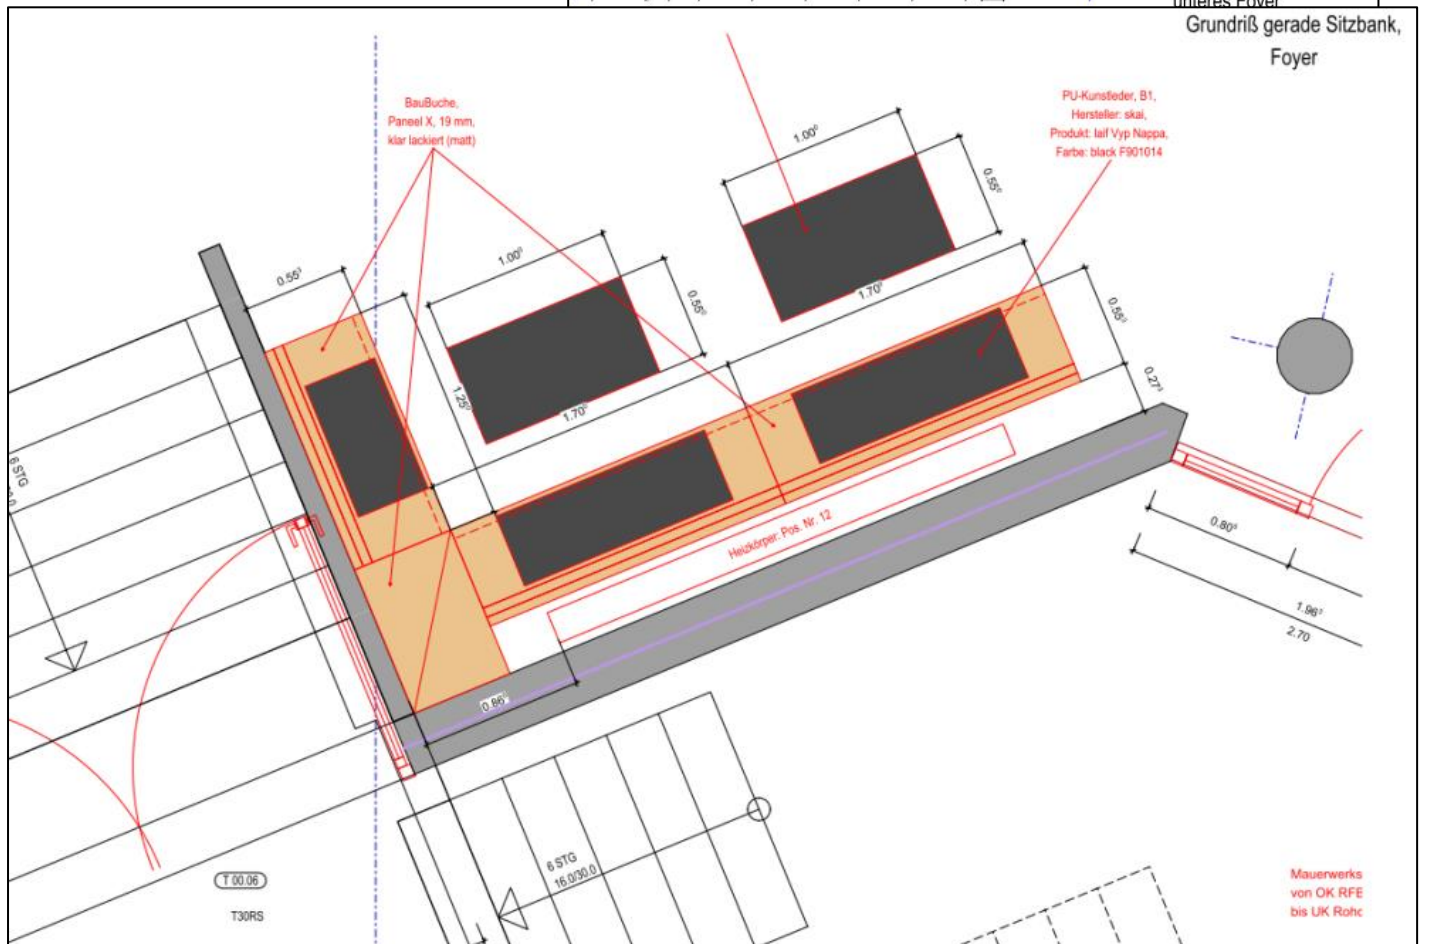

Stadttheater Lippstadt
Lose Möblierung Foyer

Barhocker:
Brunner Verona
Gestell Chrom
Sitzschale Buche schwarz
Polster Schwarz

Stehtisch:
Gestell Chrom, Tischplatte Buche schwarz gebeizt

Beistelltisch:
Brunner Milanolounge Beistelltisch
Gestell Chrom, Tischplatte Buche schwarz gebeizt

Bestuhlung:
Brunner First Choice
Gestell Chrom,
Sitzschale Buche schwarz
Sitzpolster schwarz

Sitzbänke Foyer:
 Oberfläche Baubuche
 Sitzpolster schwarz

Grundriß radiale Sitzbank,
 unteres Foyer

Grundriß gerade Sitzbank,
 Foyer