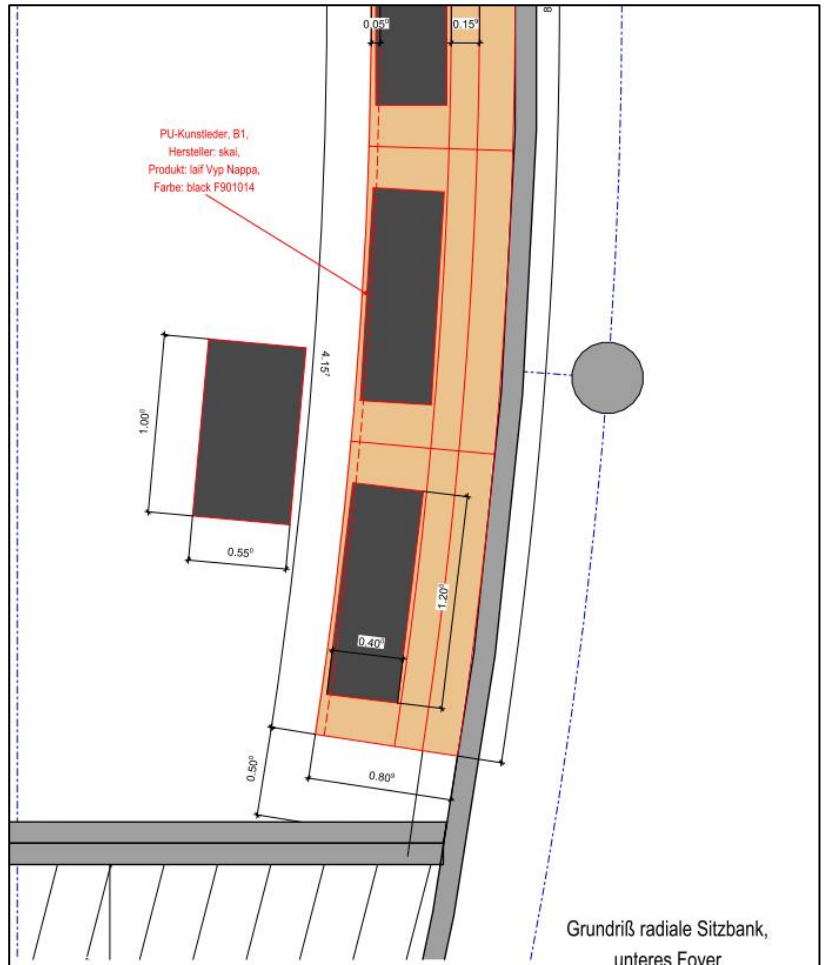

Stadttheater Lippstadt
Lose Möblierung Foyer

Barhocker:
Brunner Verona
Gestell Chrom
Sitzschale Buche schwarz
Polster Schwarz

Stehtisch:
Gestell Chrom, Tischplatte Buche schwarz gebeizt

Beistelltisch:
Brunner Milanolounge Beistelltisch
Gestell Chrom, Tischplatte Buche schwarz gebeizt

Bestuhlung:
Brunner First Choice
Gestell Chrom,
Sitzschale Buche schwarz
Sitzpolster schwarz

Sitzbänke Foyer:
 Oberfläche Baubuche
 Sitzpolster schwarz

Grundriß radiale Sitzbank,
 unteres Foyer

Grundriß gerade Sitzbank,
 Foyer