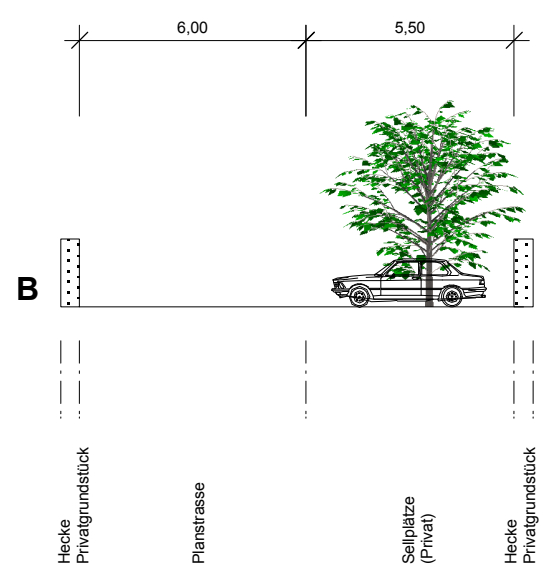

Planstrasse M. 1: 200

Schnitt M. 1: 200

PLANZEICHNUNG

Strassenausbau An der Redoute

BLATT - INDEX	2. 01.01
BLATT - Nr.	2.01
DATUM	17.12.12
GEZ.	Ne.
MAßSTAB	1 : 500

BEMERKUNGEN

PLANUNG

DR.- ING BERND NEUHOFF